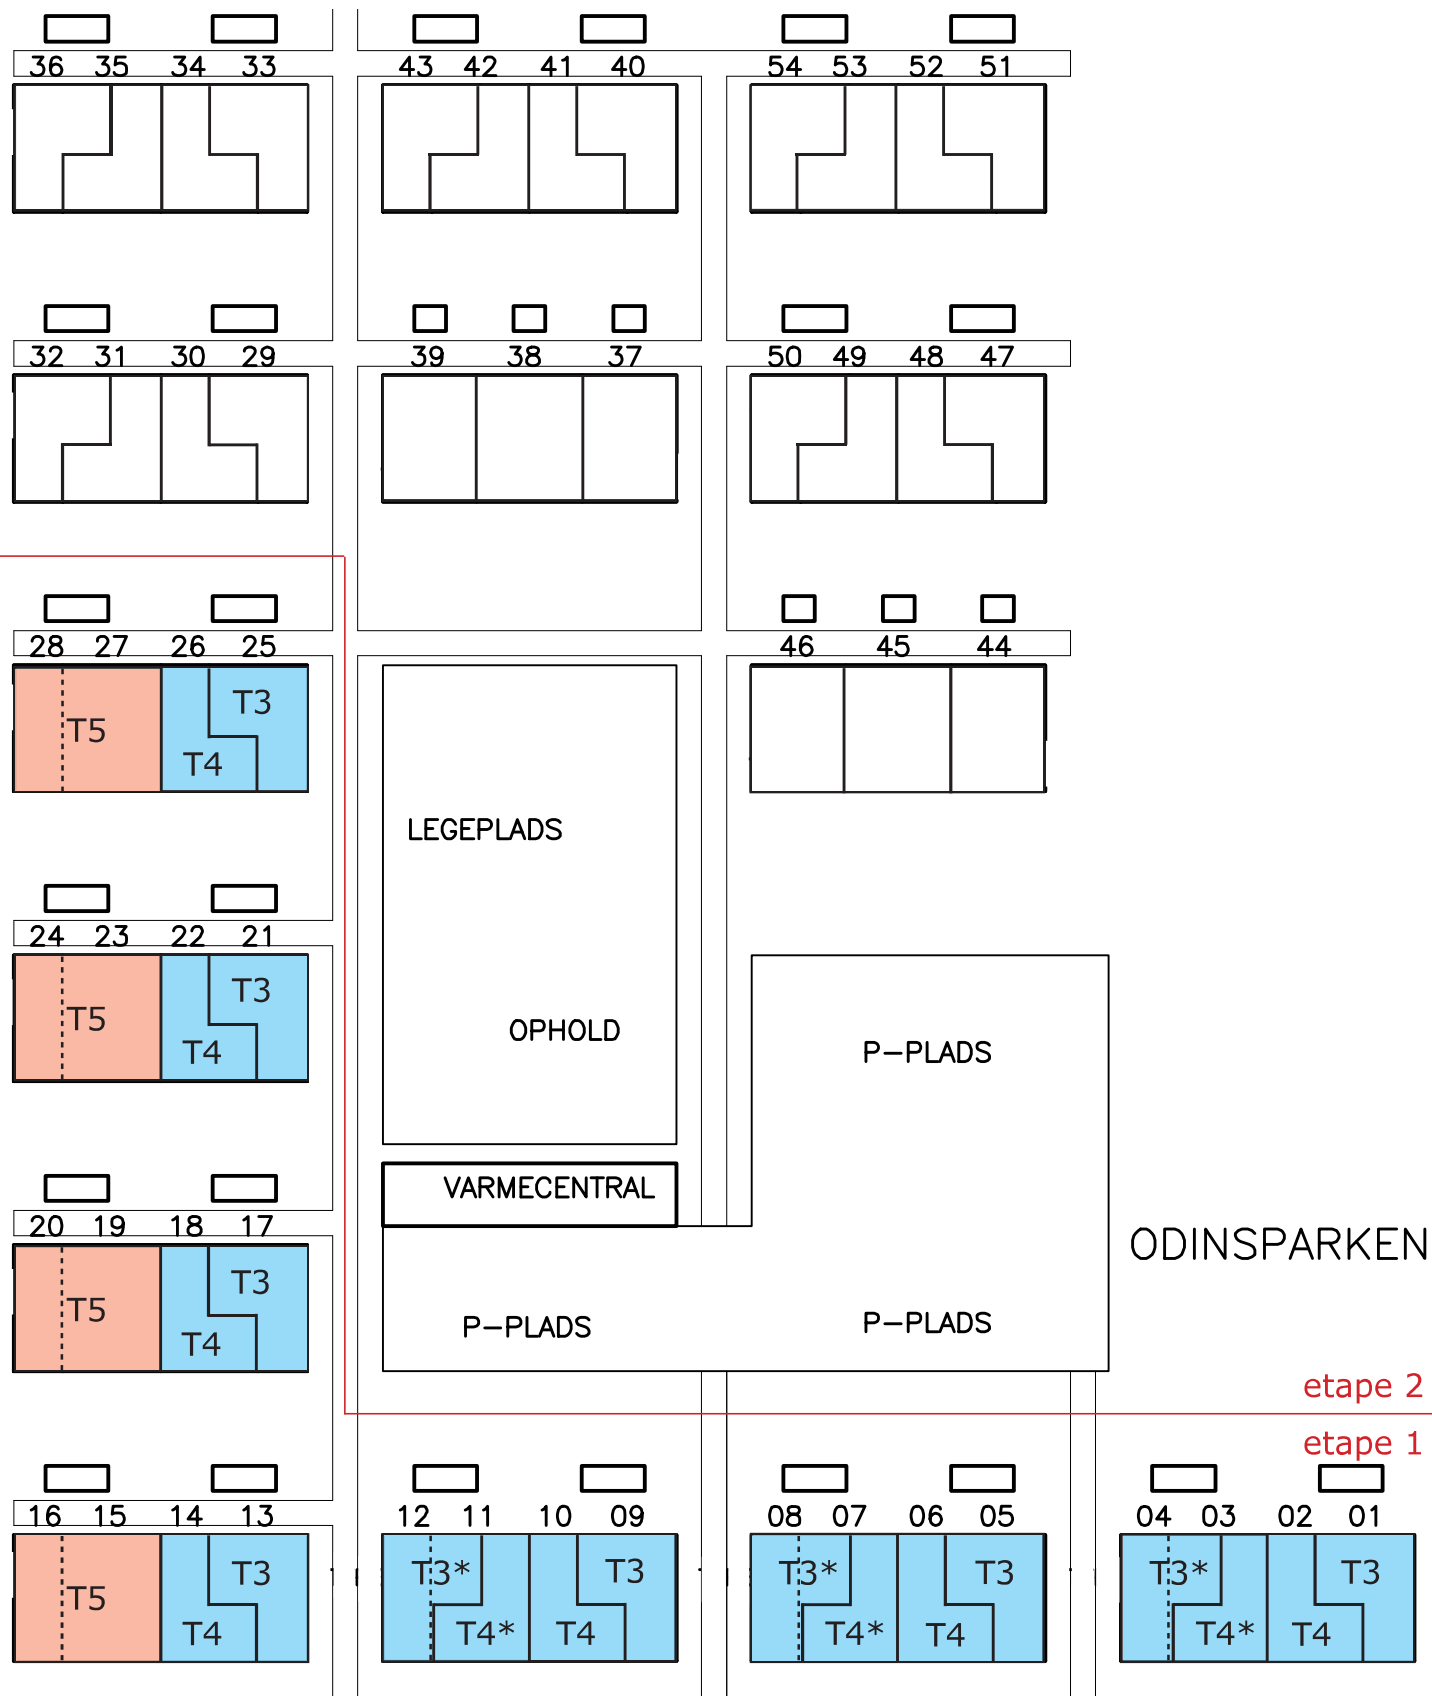

Odinsparken oversigtkort - Scenarie B

Boligoversigt

Boliger i afdelingen total = 54

Afsnit 1 = 28 boliger Afsnit 2 = 26 boliger

Alle boliger i afsnit 1 ønskes ombygget til tilgængelige boliger. 7 stk. 1-værelses boliger sammenlægges med 3-værelsesboliger og ombygges til 4 stk. 4-værelses boliger og 6 stk. 2-værelses boliger. resterende boliger ombygges til tilgængelige boliger.

Samlet set giver det 24 tilgængelige boliger, 44 %.

Øvrige boliger i afsnit 2 renoveres.

AFD. 18, ODINSPARKEN 1-54, GEDVED, OVERSIGTSPLAN