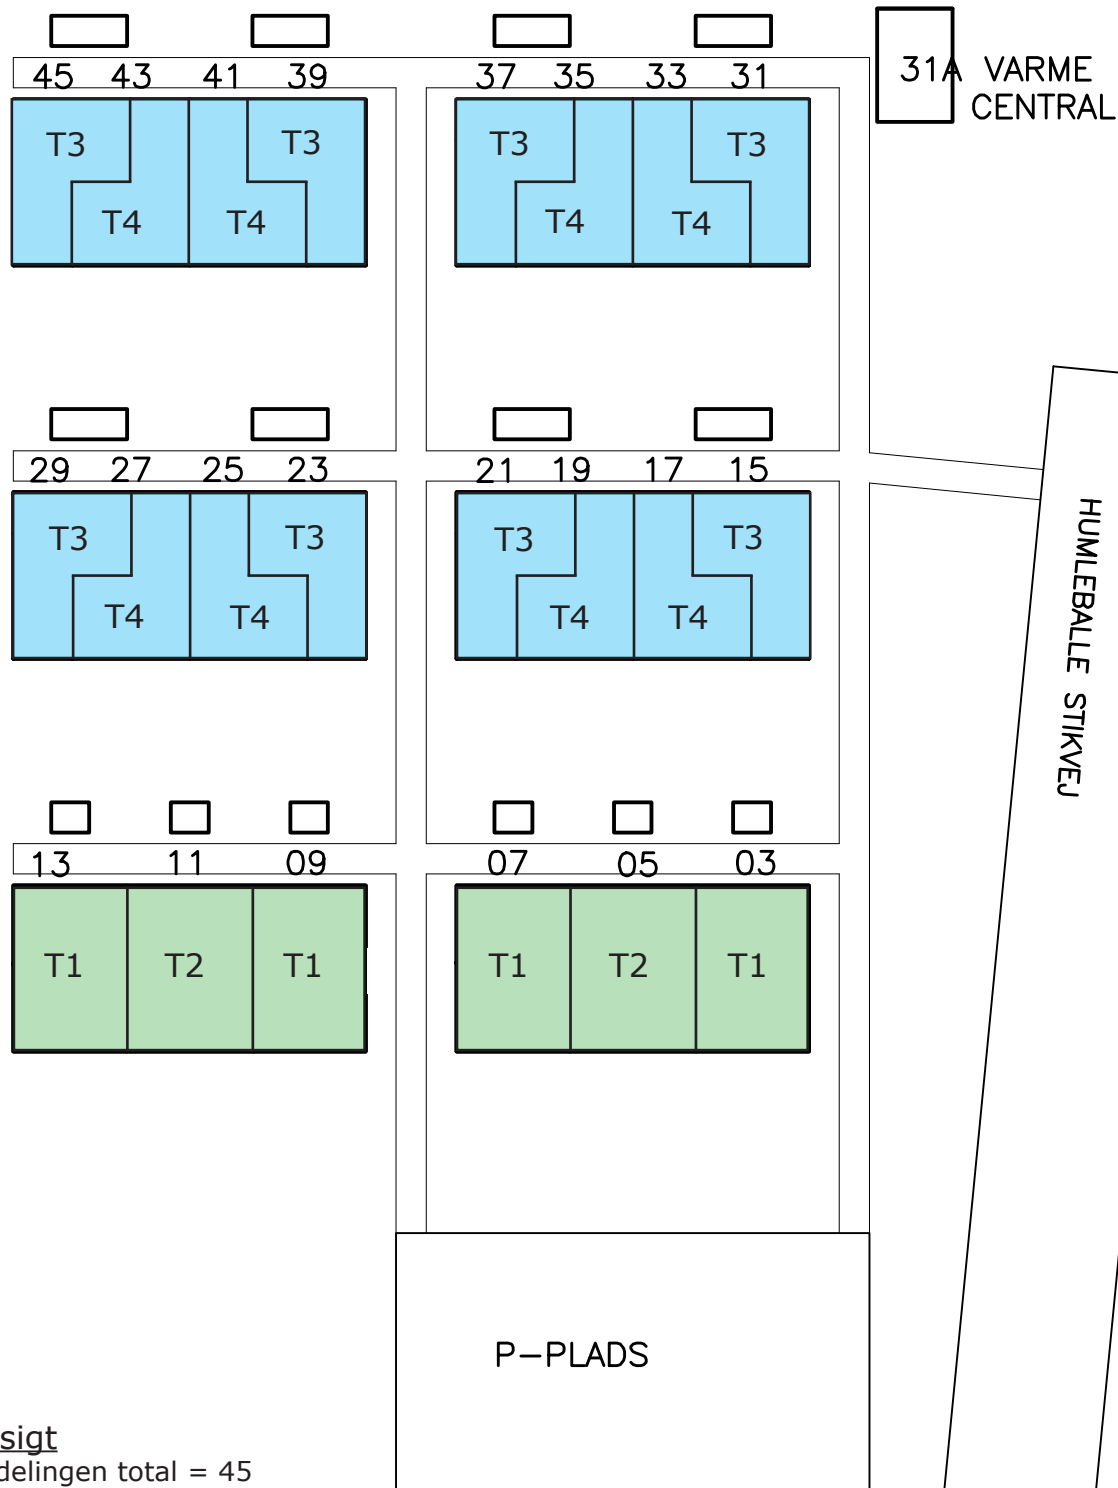

# Humleballe oversigtskort - afsnit 1

## Boligoversigt

Boliger i afdelingen total = 45

Afsnit 1 = 22 boliger

Afsnit 2 = 11 boliger

Afsnit 3 = 12 boliger

Alle boliger i afsnit 1 ombygges til tilgængelige boliger svarende til 49 %.

Øvrige boliger i afsnit 2 og 3 renoveres.

Humbleballe oversigtskort - afsnit 2

**Boligoversigt**

Boliger i afdelingen total = 45

Afsnit 1 = 22 boliger

Afsnit 2 = 11 boliger

Afsnit 3 = 12 boliger

Alle boliger i afsnit 1 ombygges til tilgængelige boliger svarende til 49 %.

Øvrige boliger i afsnit 2 og 3 renoveres.

Humbleballe oversigtskort + afsnit 3

HUMLEBALLE STIKVEJ

Boligoversigt

Boliger i afdelingen total = 45

Afsnit 1 = 22 boliger

Afsnit 2 = 11 boliger

Afsnit 3 = 12 boliger